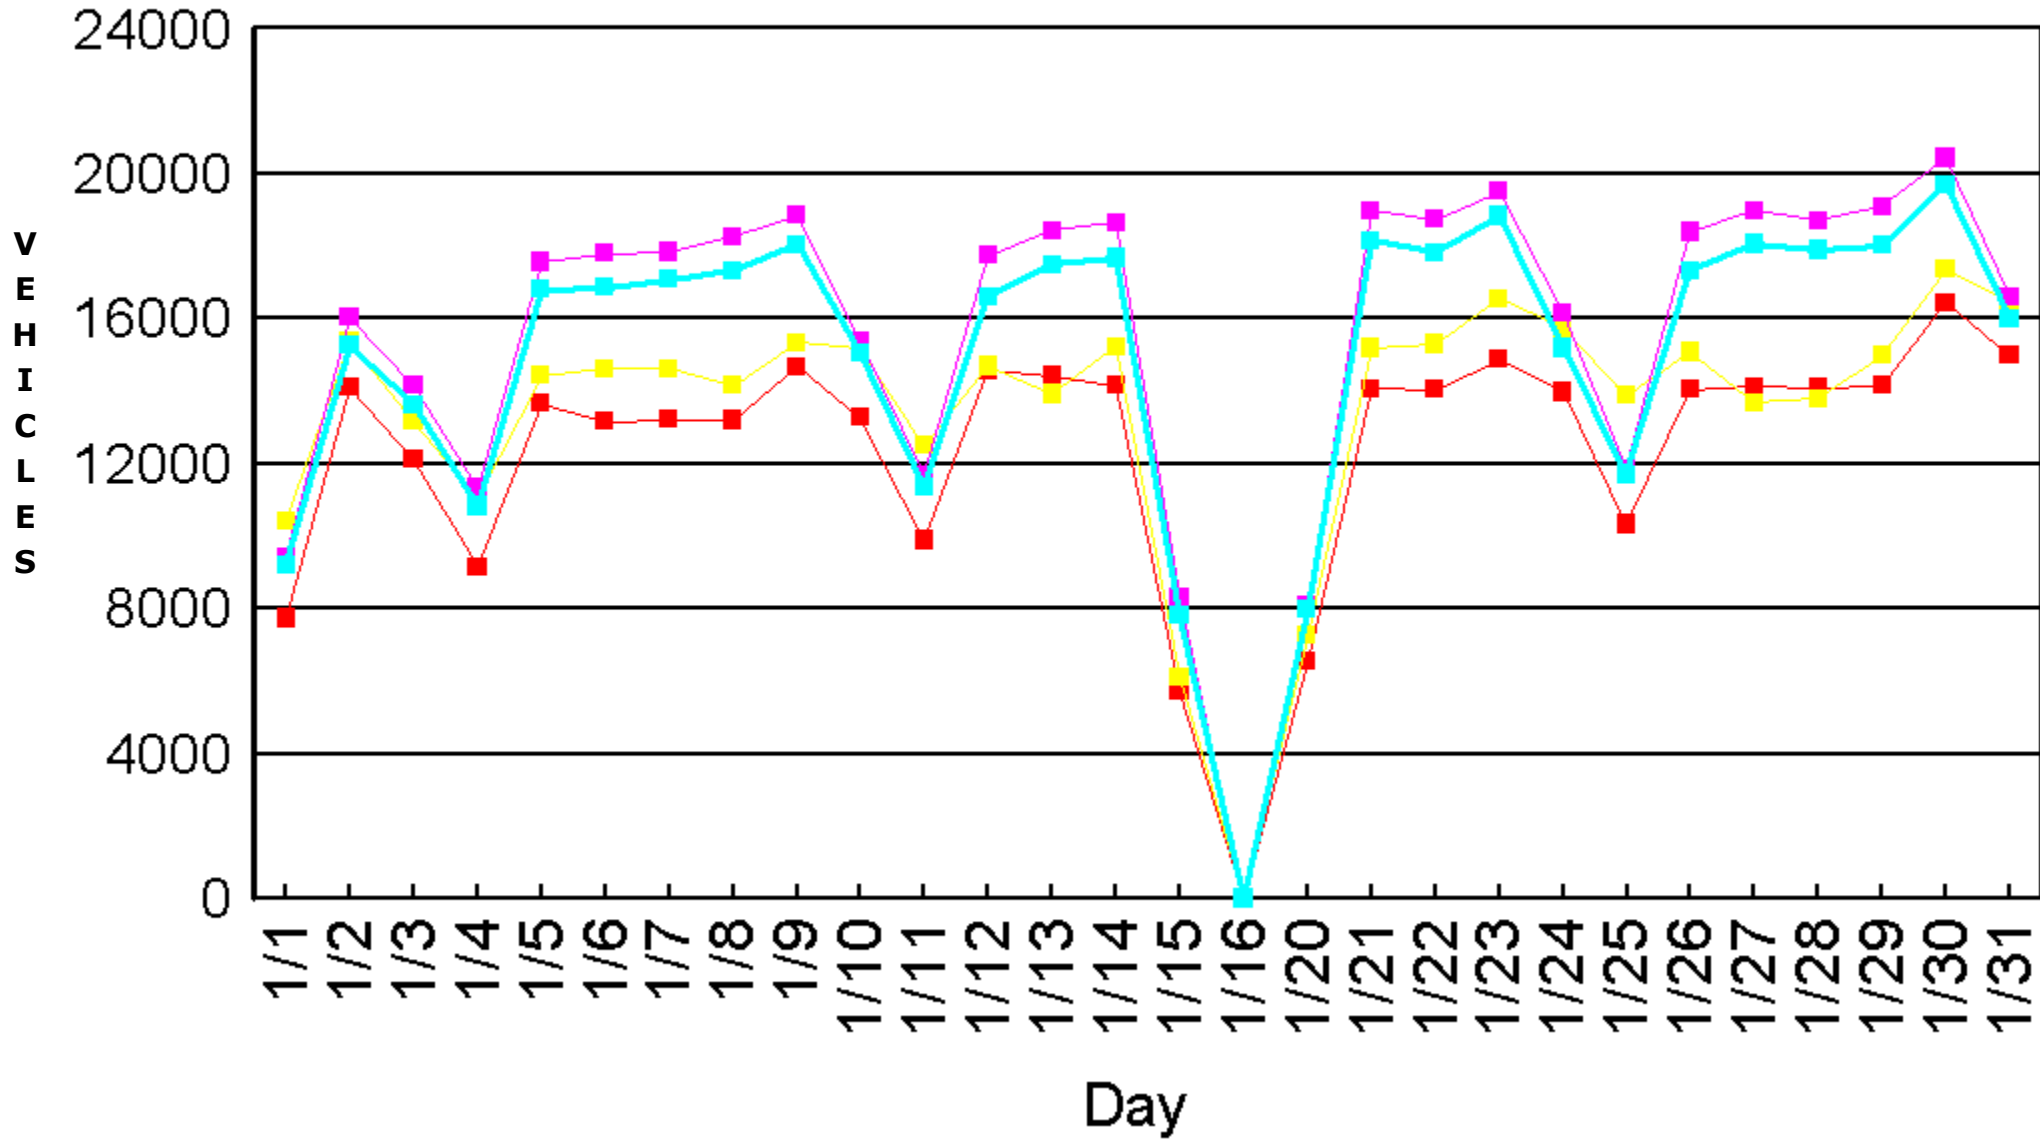

Intersection: 1520

N S E W

Volume per Multiple Days Graph

	N	S	E	W	Total
1/1	7728	10415	9424	9208	36775
1/1/2009 12:00:00AM	5	24	34	40	103
1/1/2009 12:04:00AM	4	34	50	60	148
1/1/2009 12:05:00AM	0	0	0	1	1
1/1/2009 12:10:00AM	2	25	35	45	107
1/1/2009 12:15:00AM	14	43	74	92	223
1/1/2009 12:20:00AM	11	28	53	73	165
1/1/2009 12:25:00AM	11	37	76	106	230
1/1/2009 12:30:00AM	11	36	51	76	174
1/1/2009 12:35:00AM	7	39	61	84	191
1/1/2009 12:40:00AM	13	35	64	86	198
1/1/2009 12:45:00AM	14	39	56	85	194
1/1/2009 12:50:00AM	16	53	84	113	266
1/1/2009 12:55:00AM	10	42	63	94	209
1/1/2009 1:00:00AM	10	32	52	87	181
1/1/2009 1:05:00AM	12	40	60	82	194
1/1/2009 1:10:00AM	16	46	66	109	237
1/1/2009 1:15:00AM	23	58	79	104	264
1/1/2009 1:20:00AM	10	39	70	83	202
1/1/2009 1:25:00AM	16	38	67	92	213
1/1/2009 1:30:00AM	26	52	68	85	231
1/1/2009 1:35:00AM	12	34	54	73	173
1/1/2009 1:40:00AM	13	35	57	74	179
1/1/2009 1:45:00AM	12	35	57	76	180
1/1/2009 1:50:00AM	25	49	70	88	232
1/1/2009 1:55:00AM	5	27	53	81	166
1/1/2009 2:00:00AM	10	18	42	62	132
1/1/2009 2:05:00AM	14	38	59	78	189