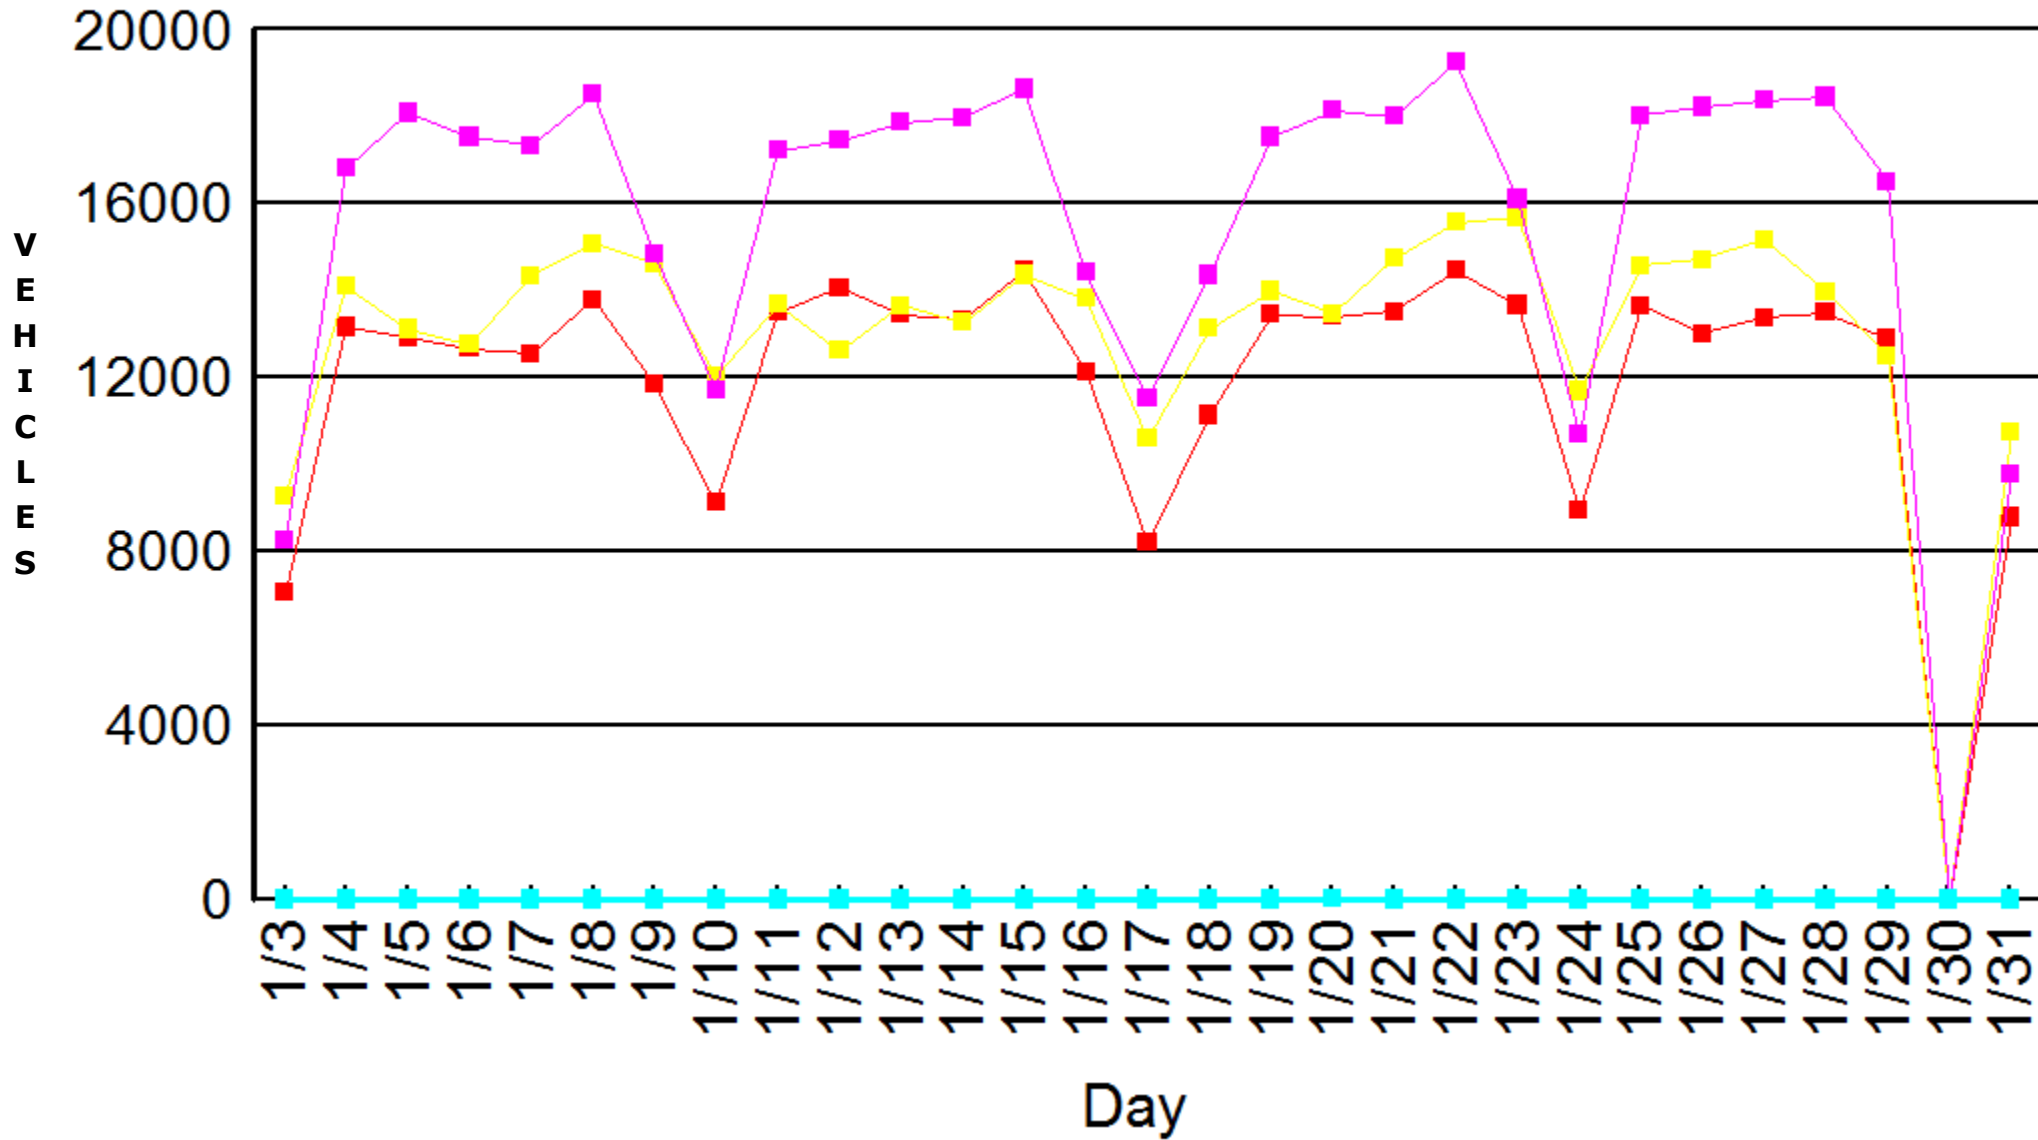

Intersection: 1520

N S E W

Volume per Multiple Days Graph

	<b>N</b>	<b>S</b>	<b>E</b>	<b>W</b>	<b>Total</b>
<b>1/3</b>	7059	9283	8275	0	<b>24617</b>
1/3/2010 10:45:00AM	39	83	141	141	<b>404</b>
1/3/2010 10:50:00AM	33	82	140	140	<b>395</b>
1/3/2010 10:55:00AM	43	94	162	162	<b>461</b>
1/3/2010 11:00:00AM	44	98	142	142	<b>426</b>
1/3/2010 11:05:00AM	54	103	164	164	<b>485</b>
1/3/2010 11:10:00AM	30	76	121	121	<b>348</b>
1/3/2010 11:15:00AM	48	105	157	157	<b>467</b>
1/3/2010 11:20:00AM	46	116	166	166	<b>494</b>
1/3/2010 11:25:00AM	37	73	126	126	<b>362</b>
1/3/2010 11:30:00AM	38	107	154	154	<b>453</b>
1/3/2010 11:35:00AM	59	105	156	156	<b>476</b>
1/3/2010 11:40:00AM	59	117	169	169	<b>514</b>
1/3/2010 11:45:00AM	55	98	152	152	<b>457</b>
1/3/2010 11:50:00AM	45	103	158	158	<b>464</b>
1/3/2010 11:55:00AM	57	105	159	159	<b>480</b>
1/3/2010 12:00:00PM	47	122	176	176	<b>521</b>
1/3/2010 12:05:00PM	57	123	175	175	<b>530</b>
1/3/2010 12:10:00PM	64	132	197	197	<b>590</b>
1/3/2010 12:15:00PM	67	126	183	183	<b>559</b>
1/3/2010 12:20:00PM	52	111	188	188	<b>539</b>
1/3/2010 12:25:00PM	63	122	185	185	<b>555</b>
1/3/2010 12:30:00PM	63	148	221	221	<b>653</b>
1/3/2010 12:35:00PM	74	153	221	221	<b>669</b>
1/3/2010 12:40:00PM	78	148	210	210	<b>646</b>
1/3/2010 12:45:00PM	64	126	202	202	<b>594</b>
1/3/2010 12:50:00PM	73	133	208	208	<b>622</b>
1/3/2010 12:55:00PM	68	127	179	179	<b>553</b>