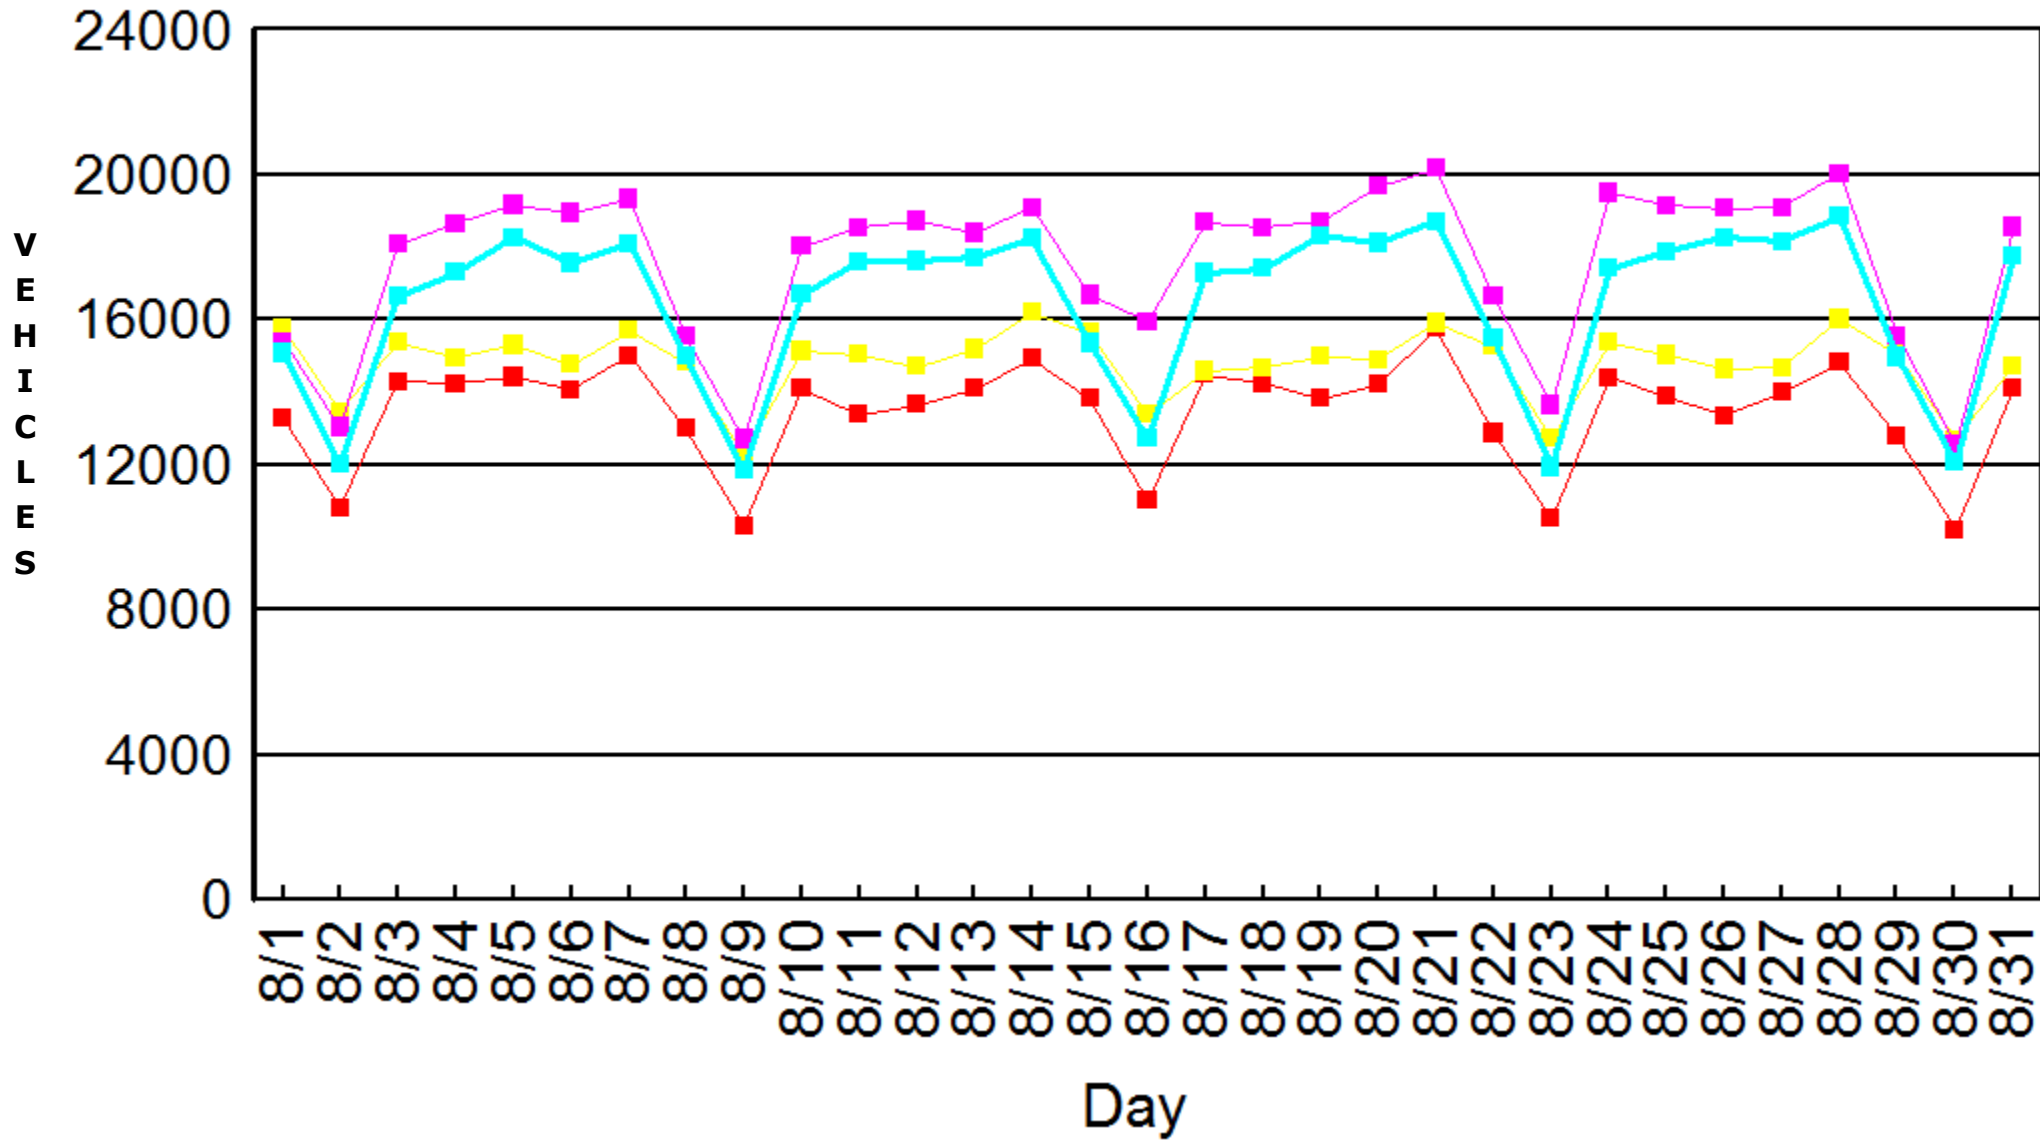

Intersection: 1520

N S E W

Volume per Multiple Days Graph

	N	S	E	W	Total
8/1	13261	15749	15393	15082	59485
8/1/2009 12:00:00AM	23	59	86	114	282
8/1/2009 12:04:00AM	23	69	95	123	310
8/1/2009 12:05:00AM	0	0	0	0	0
8/1/2009 12:10:00AM	19	44	69	97	229
8/1/2009 12:15:00AM	18	46	73	92	229
8/1/2009 12:20:00AM	21	57	76	97	251
8/1/2009 12:25:00AM	8	36	52	81	177
8/1/2009 12:30:00AM	11	48	64	95	218
8/1/2009 12:35:00AM	22	41	58	82	203
8/1/2009 12:40:00AM	13	41	56	81	191
8/1/2009 12:45:00AM	19	47	70	93	229
8/1/2009 12:50:00AM	17	50	71	92	230
8/1/2009 12:55:00AM	12	36	48	68	164
8/1/2009 1:00:00AM	16	42	62	74	194
8/1/2009 1:05:00AM	20	53	70	89	232
8/1/2009 1:10:00AM	5	31	48	66	150
8/1/2009 1:15:00AM	11	36	51	63	161
8/1/2009 1:20:00AM	14	34	45	57	150
8/1/2009 1:25:00AM	12	31	42	53	138
8/1/2009 1:30:00AM	10	40	52	64	166
8/1/2009 1:35:00AM	13	31	43	61	148
8/1/2009 1:40:00AM	16	52	66	86	220
8/1/2009 1:45:00AM	4	35	46	64	149
8/1/2009 1:50:00AM	15	49	59	69	192
8/1/2009 1:55:00AM	12	35	58	84	189
8/1/2009 2:00:00AM	11	30	56	73	170
8/1/2009 2:05:00AM	9	27	45	56	137