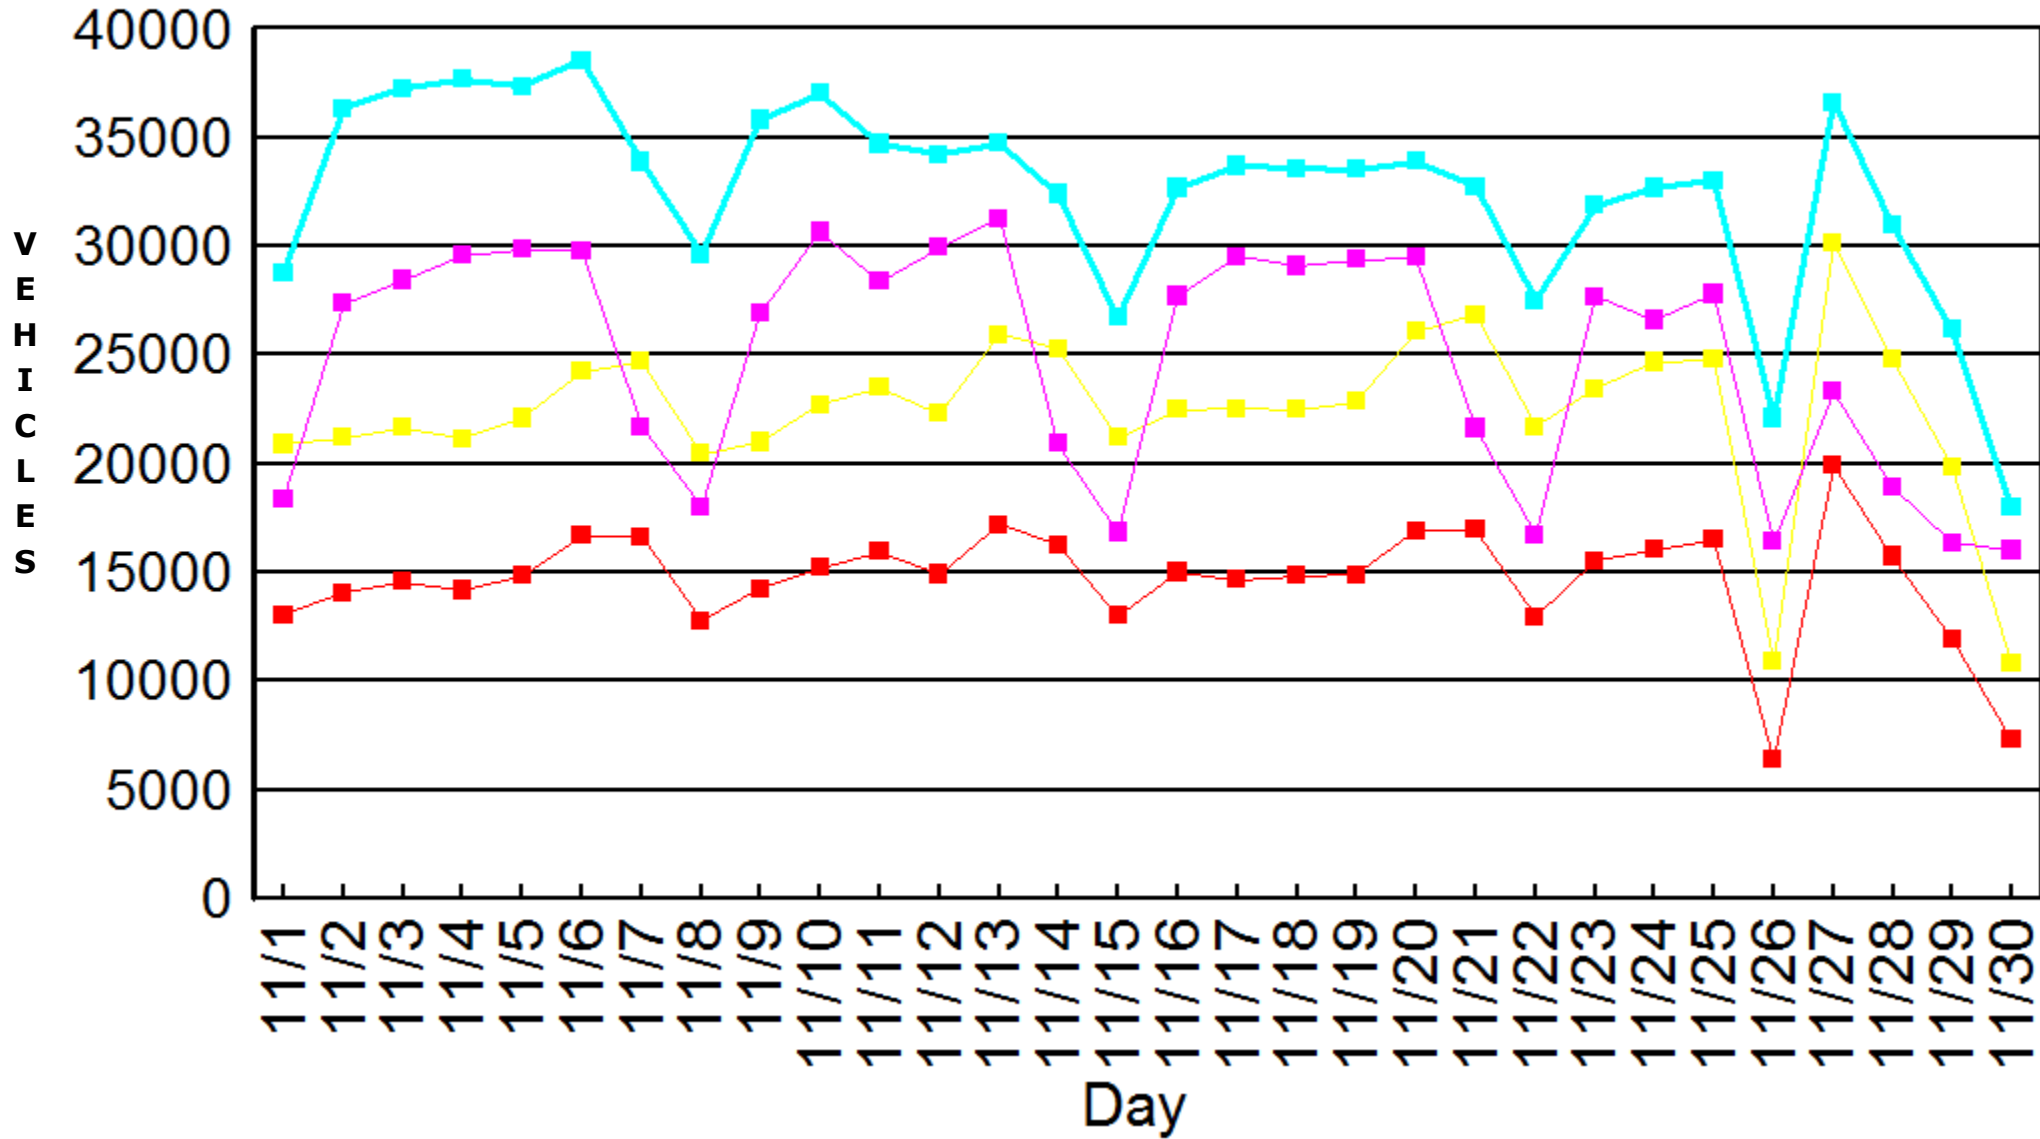

N S E W

Volume per Multiple Days Graph

	N	S	E	W	Total
11/1	13052	20888	18368	28778	81086
11/1/2009 12:00:00AM	32	79	144	217	472
11/1/2009 12:05:00AM	28	56	82	132	298
11/1/2009 12:10:00AM	34	74	117	183	408
11/1/2009 12:15:00AM	15	47	85	146	293
11/1/2009 12:20:00AM	20	43	74	134	271
11/1/2009 12:25:00AM	27	86	123	178	414
11/1/2009 12:30:00AM	23	60	95	159	337
11/1/2009 12:35:00AM	19	65	107	165	356
11/1/2009 12:40:00AM	19	55	81	122	277
11/1/2009 12:45:00AM	22	54	83	140	299
11/1/2009 12:50:00AM	16	37	73	131	257
11/1/2009 12:55:00AM	18	54	86	133	291
11/1/2009 1:00:00AM	20	41	67	127	255
11/1/2009 1:05:00AM	19	51	91	139	300
11/1/2009 1:10:00AM	18	57	88	124	287
11/1/2009 1:15:00AM	13	45	80	128	266
11/1/2009 1:20:00AM	19	32	53	104	208
11/1/2009 1:25:00AM	18	40	73	127	258
11/1/2009 1:30:00AM	13	29	63	123	228
11/1/2009 1:35:00AM	21	68	93	137	319
11/1/2009 1:40:00AM	25	49	88	149	311
11/1/2009 1:45:00AM	14	46	101	151	312
11/1/2009 1:50:00AM	17	49	91	140	297
11/1/2009 1:55:00AM	28	71	122	199	420
11/1/2009 2:00:00AM	17	44	96	140	297
11/1/2009 2:00:00AM	19	34	45	83	181
11/1/2009 2:05:00AM	19	39	55	80	193