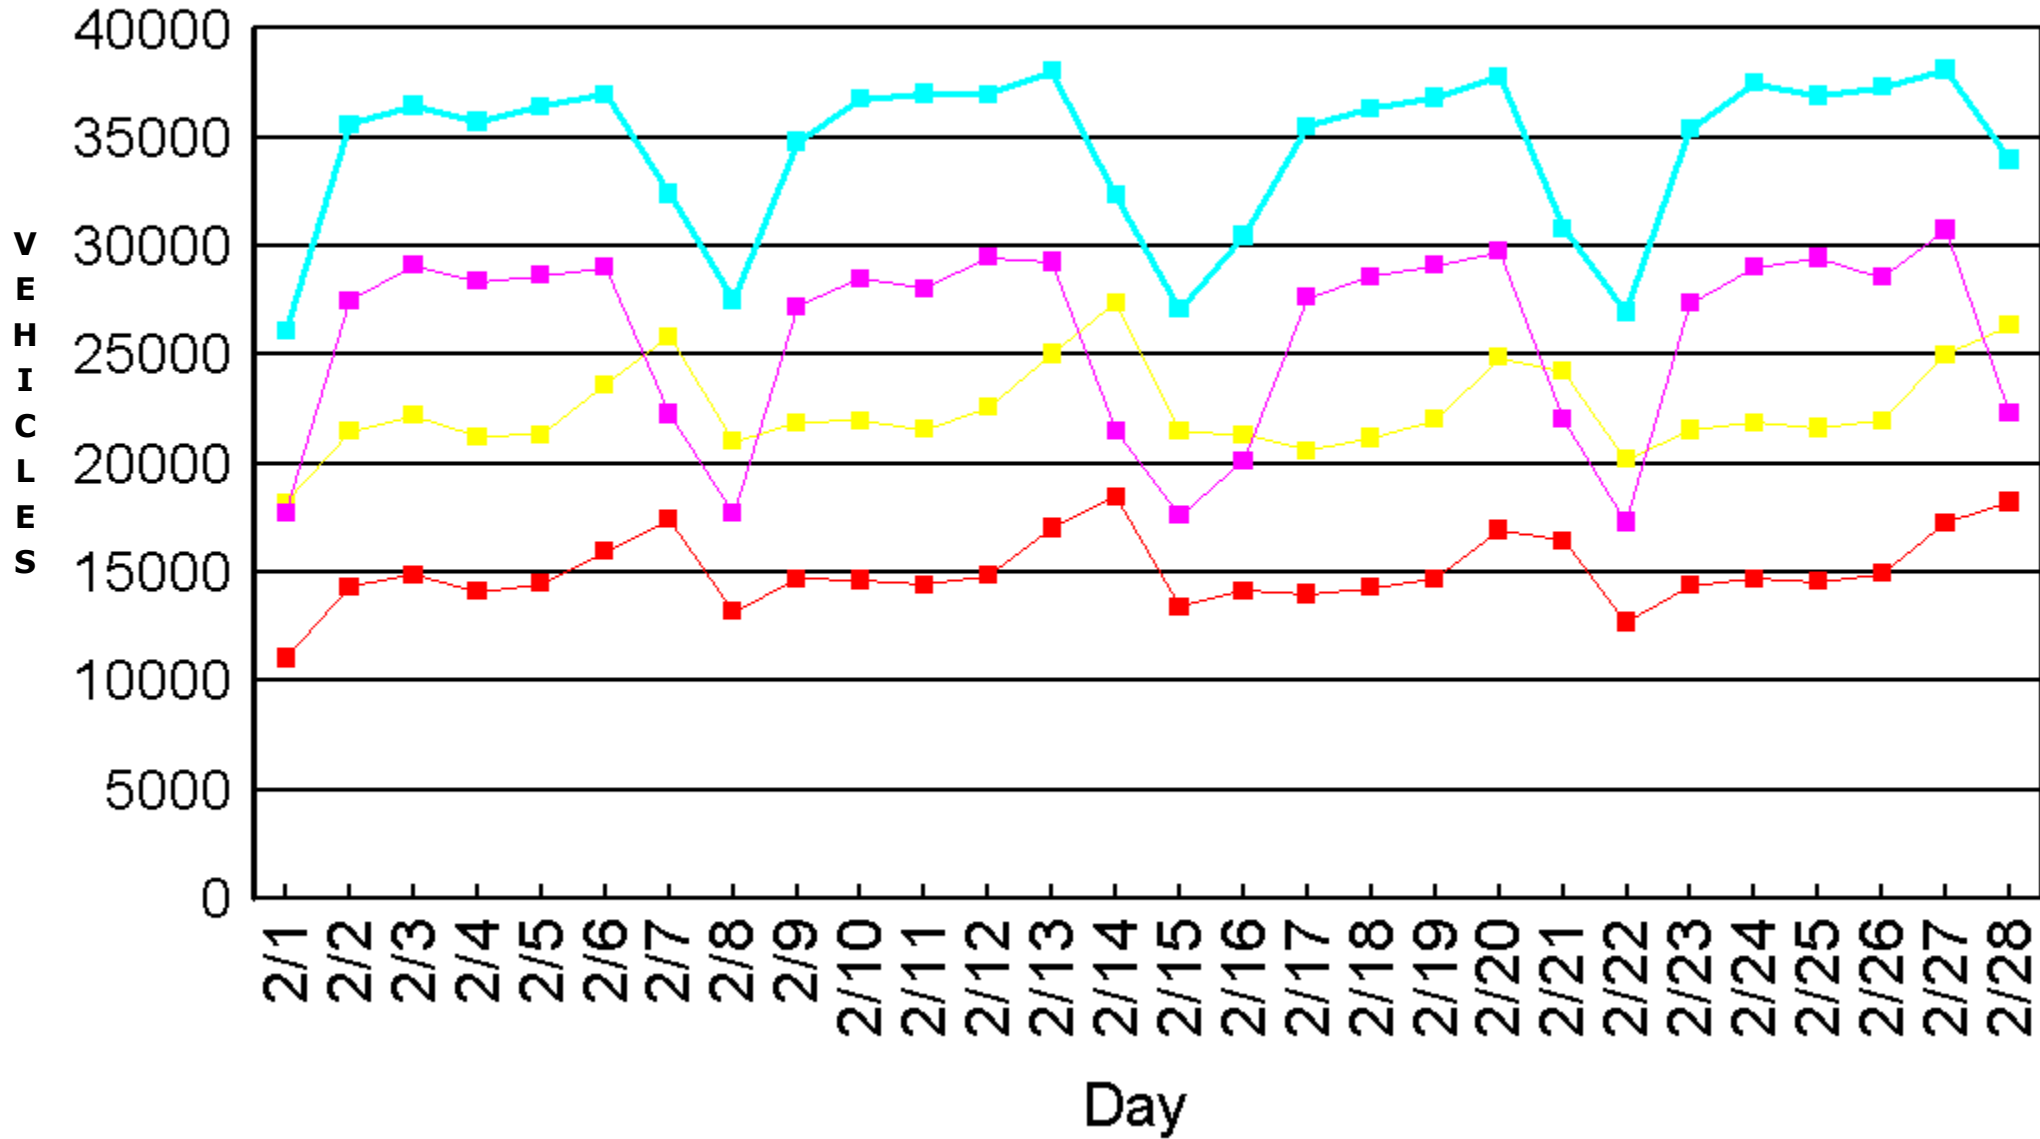

Intersection: 1530

N S E W

Volume per Multiple Days Graph

	N	S	E	W	Total
2/1	11044	18188	17739	26068	73039
2/1/2009 12:00:00AM	21	70	103	148	342
2/1/2009 12:05:00AM	28	79	111	157	375
2/1/2009 12:10:00AM	19	73	102	158	352
2/1/2009 12:15:00AM	20	56	98	152	326
2/1/2009 12:20:00AM	19	68	87	148	322
2/1/2009 12:25:00AM	48	88	120	152	408
2/1/2009 12:30:00AM	21	63	89	137	310
2/1/2009 12:35:00AM	17	70	102	137	326
2/1/2009 12:40:00AM	27	69	102	137	335
2/1/2009 12:45:00AM	30	67	93	144	334
2/1/2009 12:50:00AM	24	70	97	140	331
2/1/2009 12:55:00AM	20	61	81	113	275
2/1/2009 1:00:00AM	12	54	74	105	245
2/1/2009 1:05:00AM	19	49	66	94	228
2/1/2009 1:10:00AM	37	66	91	120	314
2/1/2009 1:15:00AM	16	39	61	86	202
2/1/2009 1:20:00AM	21	41	69	112	243
2/1/2009 1:25:00AM	18	40	54	83	195
2/1/2009 1:30:00AM	11	32	55	86	184
2/1/2009 1:35:00AM	18	32	49	64	163
2/1/2009 1:40:00AM	15	44	82	113	254
2/1/2009 1:45:00AM	20	33	71	93	217
2/1/2009 1:50:00AM	15	28	58	86	187
2/1/2009 1:55:00AM	16	34	46	76	172
2/1/2009 2:00:00AM	7	33	65	78	183
2/1/2009 2:05:00AM	18	37	56	86	197
2/1/2009 2:10:00AM	23	42	57	89	211