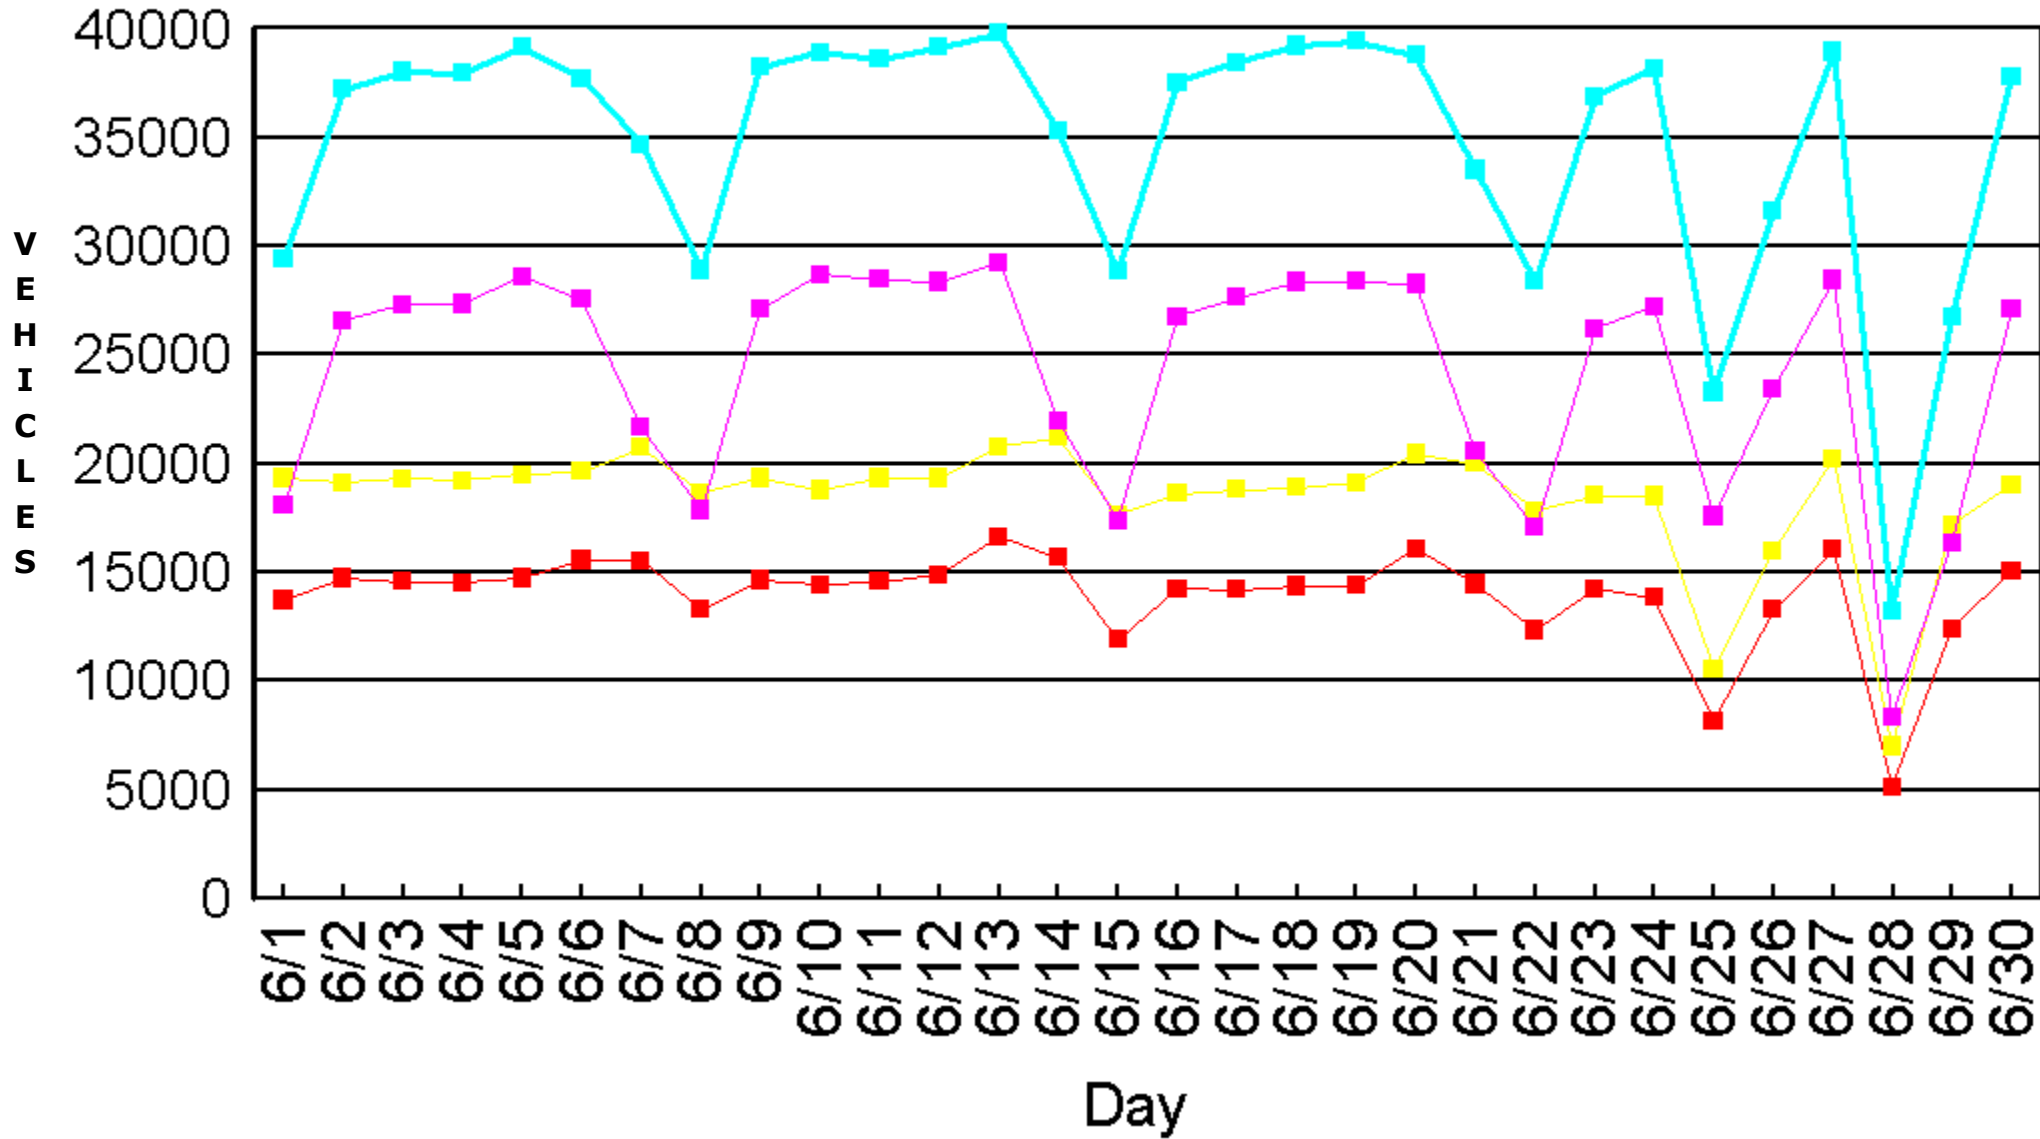

Intersection: 1530

N S E W

Volume per Multiple Days Graph

	N	S	E	W	Total
6/1	13722	19333	18071	29384	80510
6/1/2008 12:00:00AM	99	252	364	602	1317
6/1/2008 12:15:00AM	106	264	382	589	1341
6/1/2008 12:30:00AM	76	224	316	474	1090
6/1/2008 12:45:00AM	78	181	282	454	995
6/1/2008 1:00:00AM	38	141	217	357	753
6/1/2008 1:15:00AM	35	103	174	321	633
6/1/2008 1:30:00AM	41	116	211	312	680
6/1/2008 1:45:00AM	43	116	233	326	718
6/1/2008 2:00:00AM	49	130	306	425	910
6/1/2008 2:15:00AM	46	136	228	335	745
6/1/2008 2:30:00AM	29	77	113	196	415
6/1/2008 2:45:00AM	36	85	120	203	444
6/1/2008 3:00:00AM	28	70	99	159	356
6/1/2008 3:15:00AM	30	70	92	154	346
6/1/2008 3:30:00AM	16	50	71	118	255
6/1/2008 3:45:00AM	13	32	57	130	232
6/1/2008 4:00:00AM	13	39	75	141	268
6/1/2008 4:15:00AM	8	41	65	110	224
6/1/2008 4:30:00AM	10	48	65	104	227
6/1/2008 4:45:00AM	11	37	62	102	212
6/1/2008 5:00:00AM	7	33	60	113	213
6/1/2008 5:15:00AM	10	44	74	121	249
6/1/2008 5:30:00AM	7	37	60	122	226
6/1/2008 5:45:00AM	7	38	85	139	269
6/1/2008 6:00:00AM	14	48	102	189	353
6/1/2008 6:15:00AM	18	66	108	172	364
6/1/2008 6:30:00AM	32	72	140	231	475