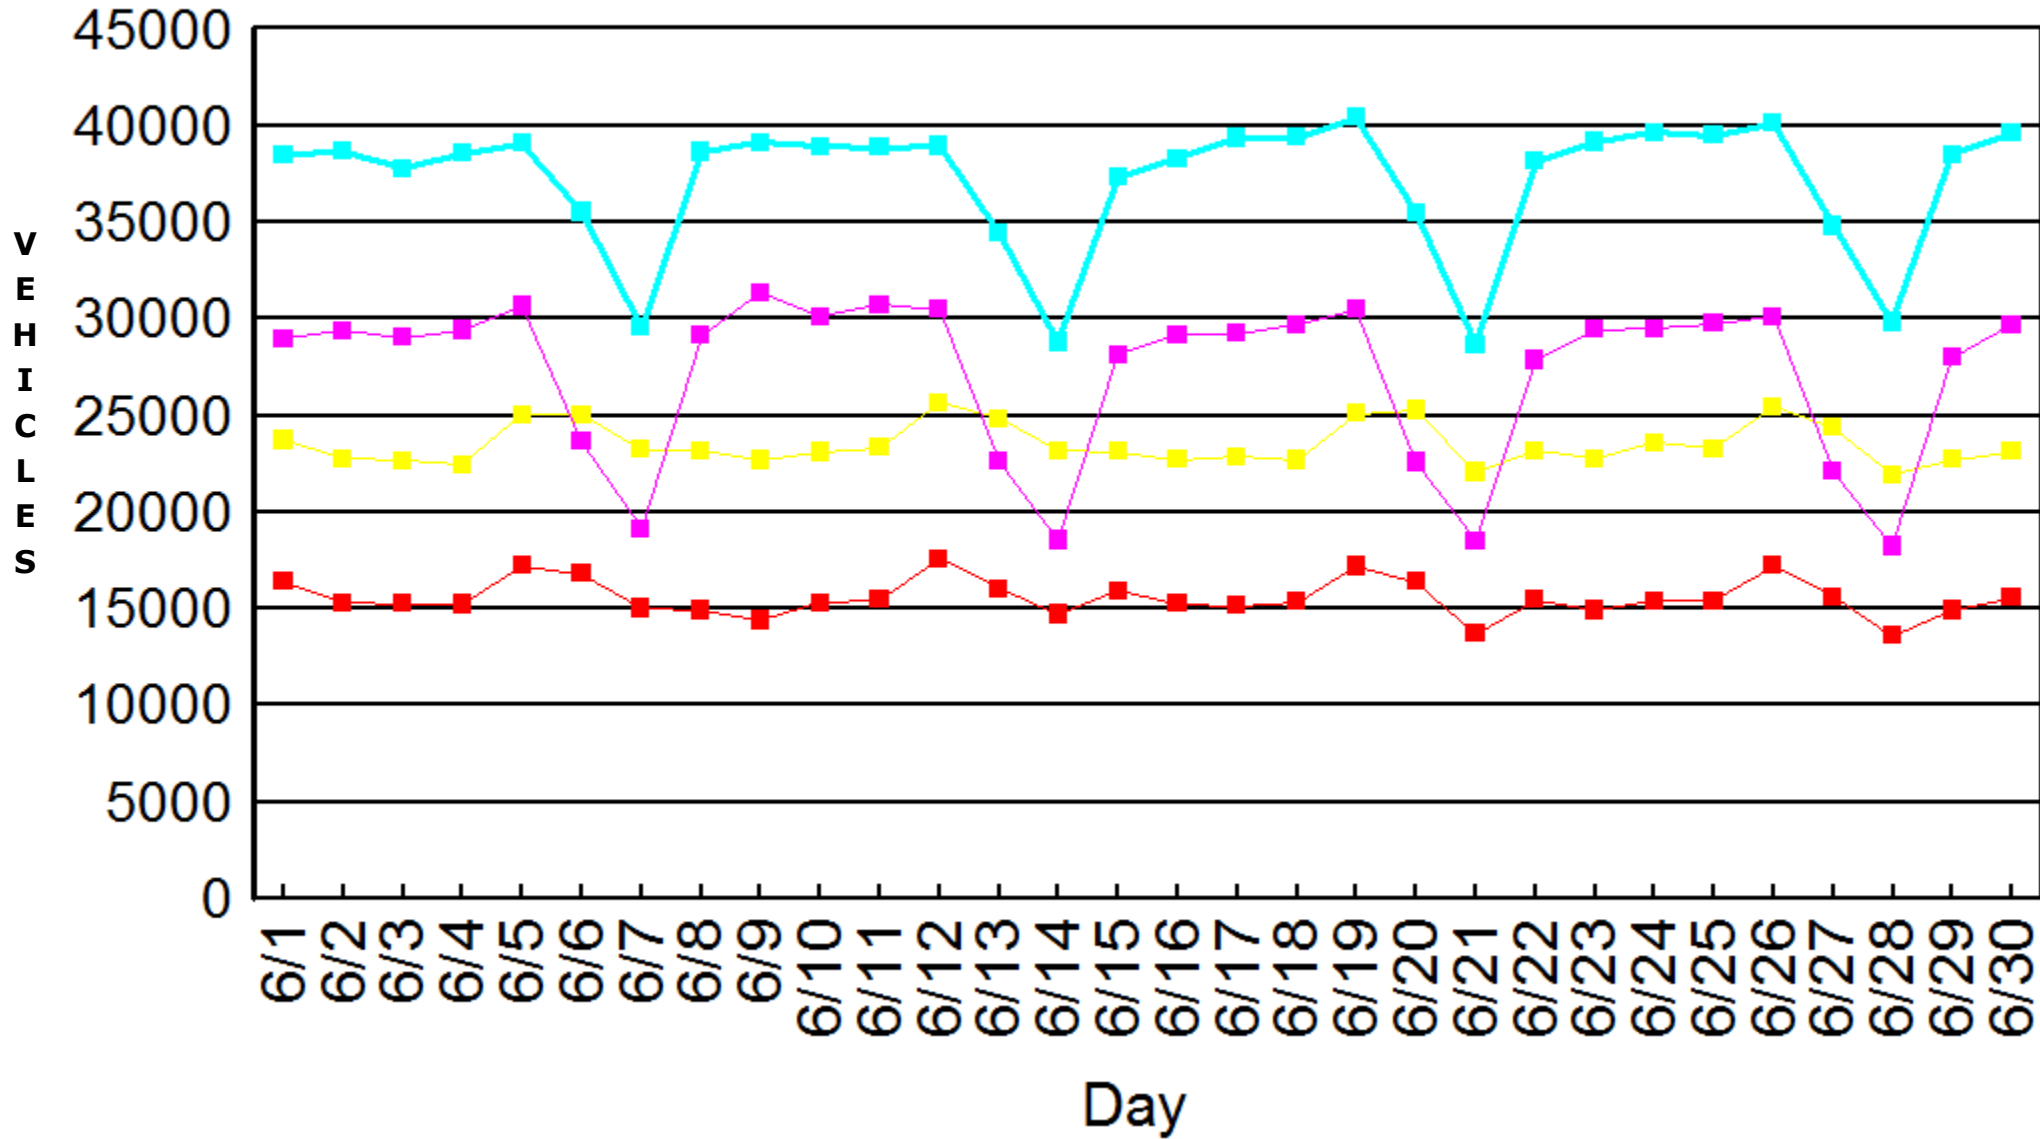

Intersection: 1530

N S E W

Volume per Multiple Days Graph

	N	S	E	W	Total
6/1	16407	23705	28969	38478	107559
6/1/2009 12:00:00AM	129	292	309	341	1071
6/1/2009 12:04:00AM	70	220	237	267	794
6/1/2009 12:05:00AM	4	4	4	4	16
6/1/2009 12:10:00AM	93	203	225	260	781
6/1/2009 12:15:00AM	70	168	182	214	634
6/1/2009 12:20:00AM	77	176	186	223	662
6/1/2009 12:25:00AM	134	254	271	306	965
6/1/2009 12:30:00AM	125	277	286	312	1000
6/1/2009 12:35:00AM	67	176	188	223	654
6/1/2009 12:40:00AM	71	138	156	180	545
6/1/2009 12:45:00AM	64	158	169	191	582
6/1/2009 12:50:00AM	72	134	145	165	516
6/1/2009 12:55:00AM	70	140	145	172	527
6/1/2009 1:00:00AM	49	104	116	139	408
6/1/2009 1:05:00AM	38	86	100	135	359
6/1/2009 1:10:00AM	25	89	97	114	325
6/1/2009 1:15:00AM	24	52	65	88	229
6/1/2009 1:20:00AM	18	43	52	77	190
6/1/2009 1:25:00AM	29	60	69	88	246
6/1/2009 1:30:00AM	19	43	47	67	176
6/1/2009 1:35:00AM	8	21	28	33	90
6/1/2009 1:40:00AM	11	15	19	41	86
6/1/2009 1:45:00AM	6	19	25	41	91
6/1/2009 1:50:00AM	7	27	33	46	113
6/1/2009 1:55:00AM	13	21	36	56	126
6/1/2009 2:00:00AM	12	18	29	44	103
6/1/2009 2:05:00AM	12	24	28	48	112