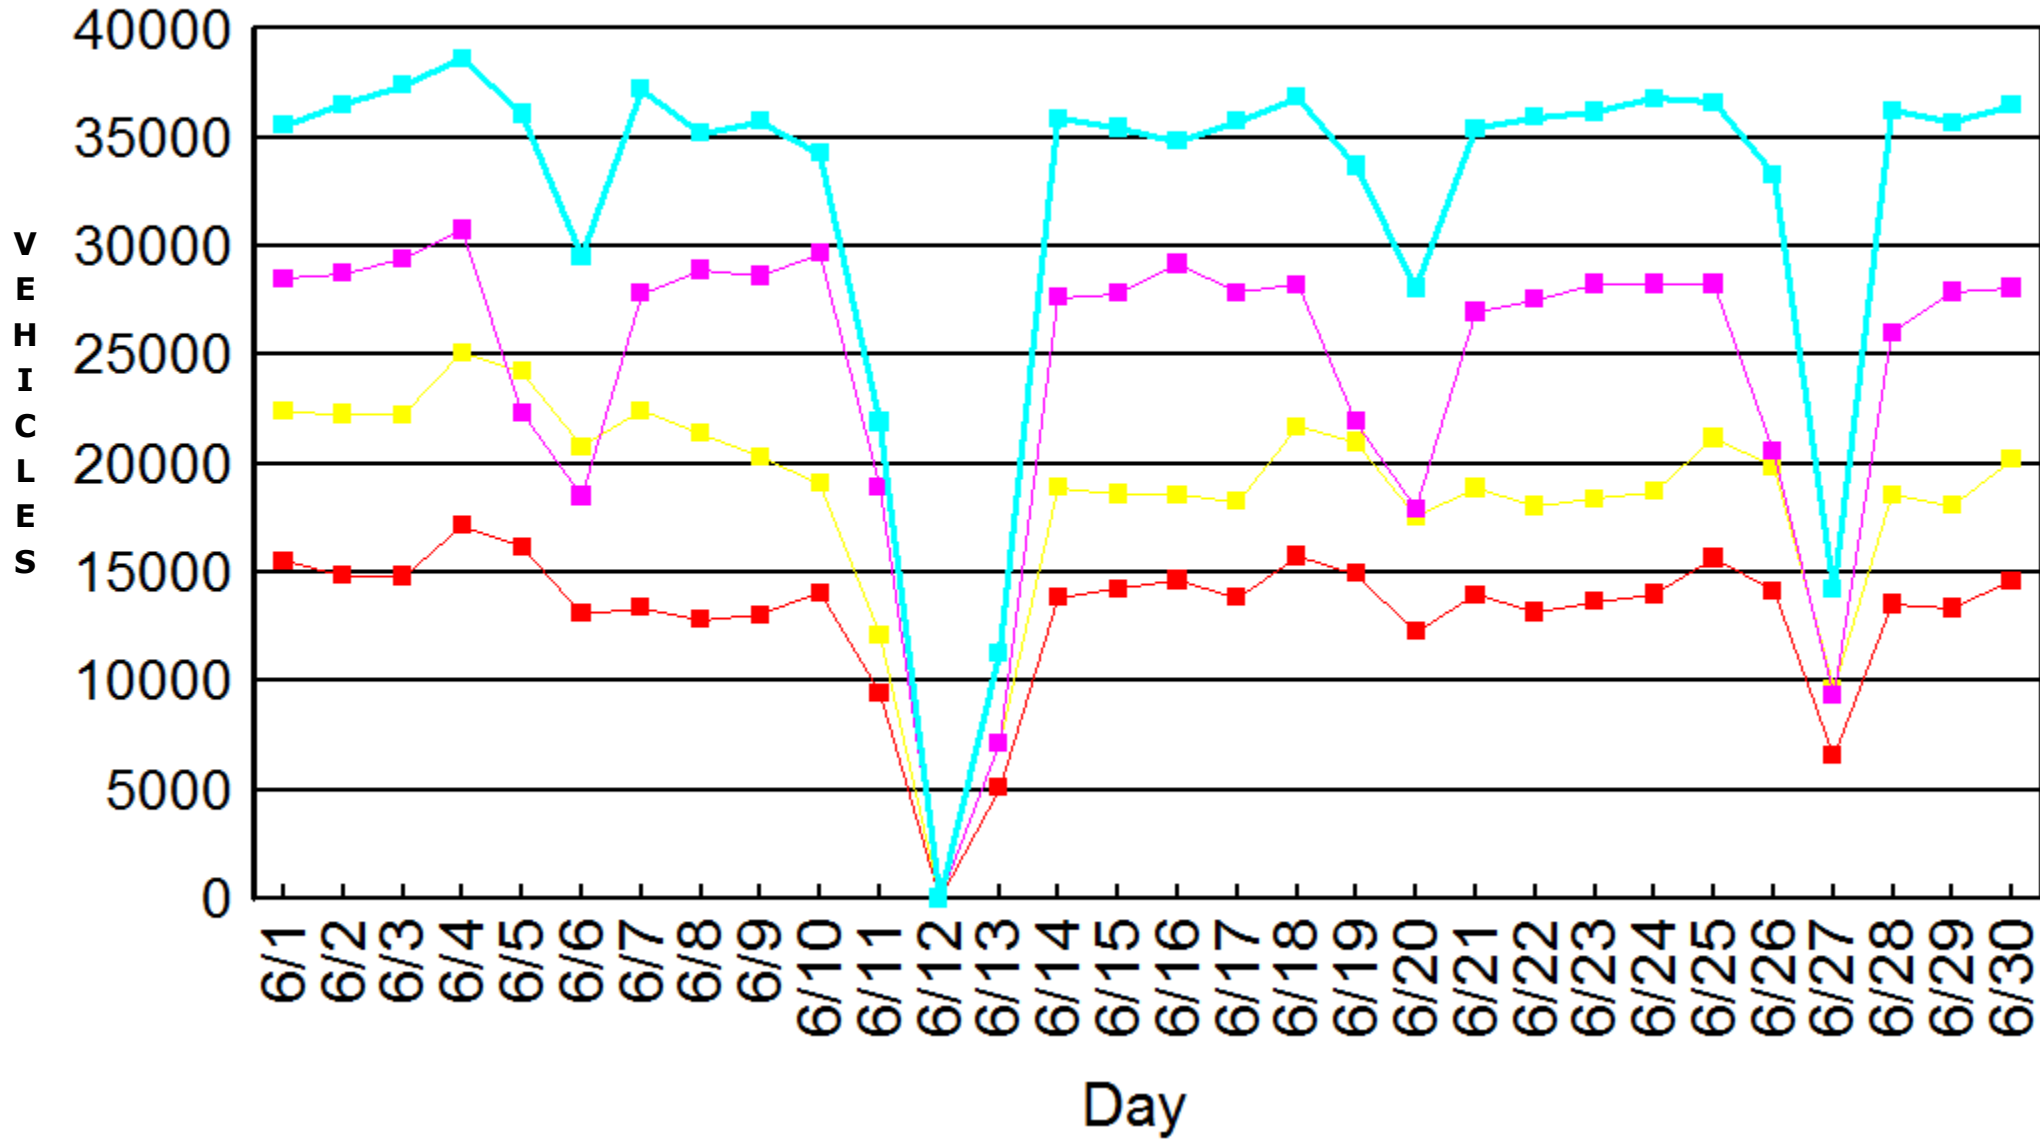

### Volume per Multiple Days Graph

	<b>N</b>	<b>S</b>	<b>E</b>	<b>W</b>	<b>Total</b>
<b>6/1</b>	15515	22405	28510	35561	<b>101991</b>
6/1/2010 12:00:00AM	11	27	38	65	<b>141</b>
6/1/2010 12:04:00AM	8	29	45	86	<b>168</b>
6/1/2010 12:05:00AM	0	0	1	1	<b>2</b>
6/1/2010 12:10:00AM	8	23	36	61	<b>128</b>
6/1/2010 12:15:00AM	10	20	38	71	<b>139</b>
6/1/2010 12:20:00AM	12	35	44	73	<b>164</b>
6/1/2010 12:25:00AM	7	15	32	45	<b>99</b>
6/1/2010 12:30:00AM	14	39	53	72	<b>178</b>
6/1/2010 12:35:00AM	11	32	52	83	<b>178</b>
6/1/2010 12:40:00AM	15	32	43	56	<b>146</b>
6/1/2010 12:45:00AM	10	17	27	52	<b>106</b>
6/1/2010 12:50:00AM	14	15	22	43	<b>94</b>
6/1/2010 12:55:00AM	8	13	21	49	<b>91</b>
6/1/2010 1:00:00AM	10	14	22	42	<b>88</b>
6/1/2010 1:05:00AM	9	18	26	53	<b>106</b>
6/1/2010 1:10:00AM	8	18	25	40	<b>91</b>
6/1/2010 1:15:00AM	9	24	41	62	<b>136</b>
6/1/2010 1:20:00AM	6	8	10	28	<b>52</b>
6/1/2010 1:25:00AM	8	25	41	52	<b>126</b>
6/1/2010 1:30:00AM	1	4	9	17	<b>31</b>
6/1/2010 1:35:00AM	7	14	19	28	<b>68</b>
6/1/2010 1:40:00AM	11	17	27	42	<b>97</b>
6/1/2010 1:45:00AM	4	10	17	30	<b>61</b>
6/1/2010 1:50:00AM	7	8	19	38	<b>72</b>
6/1/2010 1:55:00AM	6	6	17	31	<b>60</b>
6/1/2010 2:00:00AM	7	19	24	40	<b>90</b>
6/1/2010 2:05:00AM	3	9	11	20	<b>43</b>