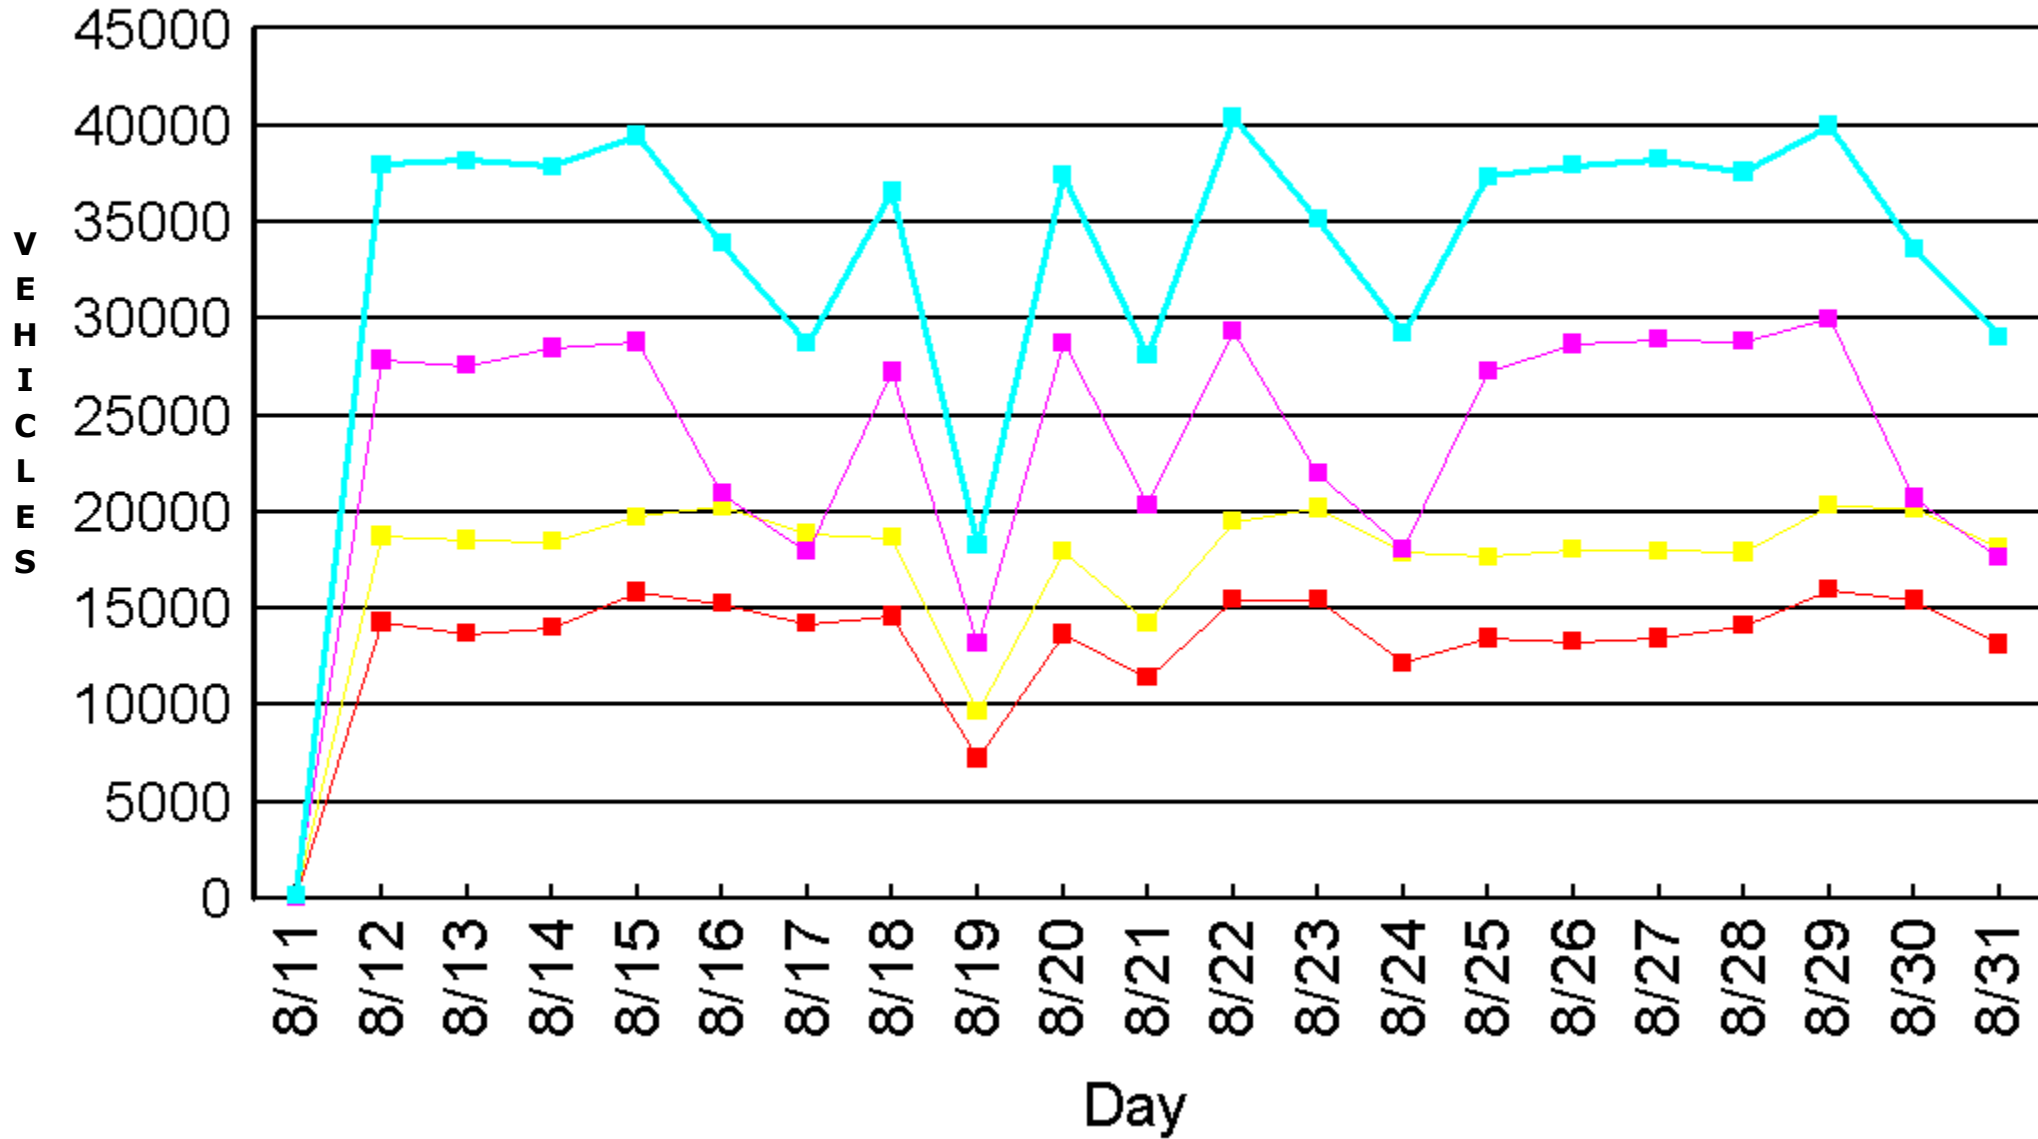

Intersection: 1530

N S E W

Volume per Multiple Days Graph

	N	S	E	W	Total
8/11	35	69	64	138	306
8/11/2008 11:45:00PM	35	104	168	306	613
Total	35	69	64	138	306

	N	S	E	W	Total
8/12	14292	18736	27856	37966	98850
8/12/2008 11:45:00PM	35	104	168	306	613
8/12/2008 12:00:00AM	30	99	153	260	542
8/12/2008 12:15:00AM	31	109	152	250	542
8/12/2008 12:30:00AM	22	70	123	197	412
8/12/2008 12:45:00AM	19	75	113	197	404
8/12/2008 1:00:00AM	30	70	102	184	386
8/12/2008 1:15:00AM	21	45	72	119	257
8/12/2008 1:30:00AM	21	50	70	136	277
8/12/2008 1:45:00AM	16	54	67	108	245
8/12/2008 2:00:00AM	20	49	80	135	284
8/12/2008 2:15:00AM	17	54	83	117	271
8/12/2008 2:30:00AM	11	49	70	119	249
8/12/2008 2:45:00AM	13	43	61	89	206
8/12/2008 3:00:00AM	11	38	74	114	237
8/12/2008 3:15:00AM	9	43	59	84	195
8/12/2008 3:30:00AM	8	23	37	78	146
8/12/2008 3:45:00AM	12	34	61	115	222
8/12/2008 4:00:00AM	2	27	63	124	216
8/12/2008 4:15:00AM	9	50	73	117	249
8/12/2008 4:30:00AM	8	33	71	106	218
8/12/2008 4:45:00AM	7	39	80	165	291
8/12/2008 5:00:00AM	10	52	112	208	382
8/12/2008 5:15:00AM	13	72	127	222	434
8/12/2008 5:30:00AM	17	61	148	245	471
8/12/2008 5:45:00AM	14	82	201	345	642
8/12/2008 6:00:00AM	38	93	252	478	861
8/12/2008 6:15:00AM	22	102	254	461	839