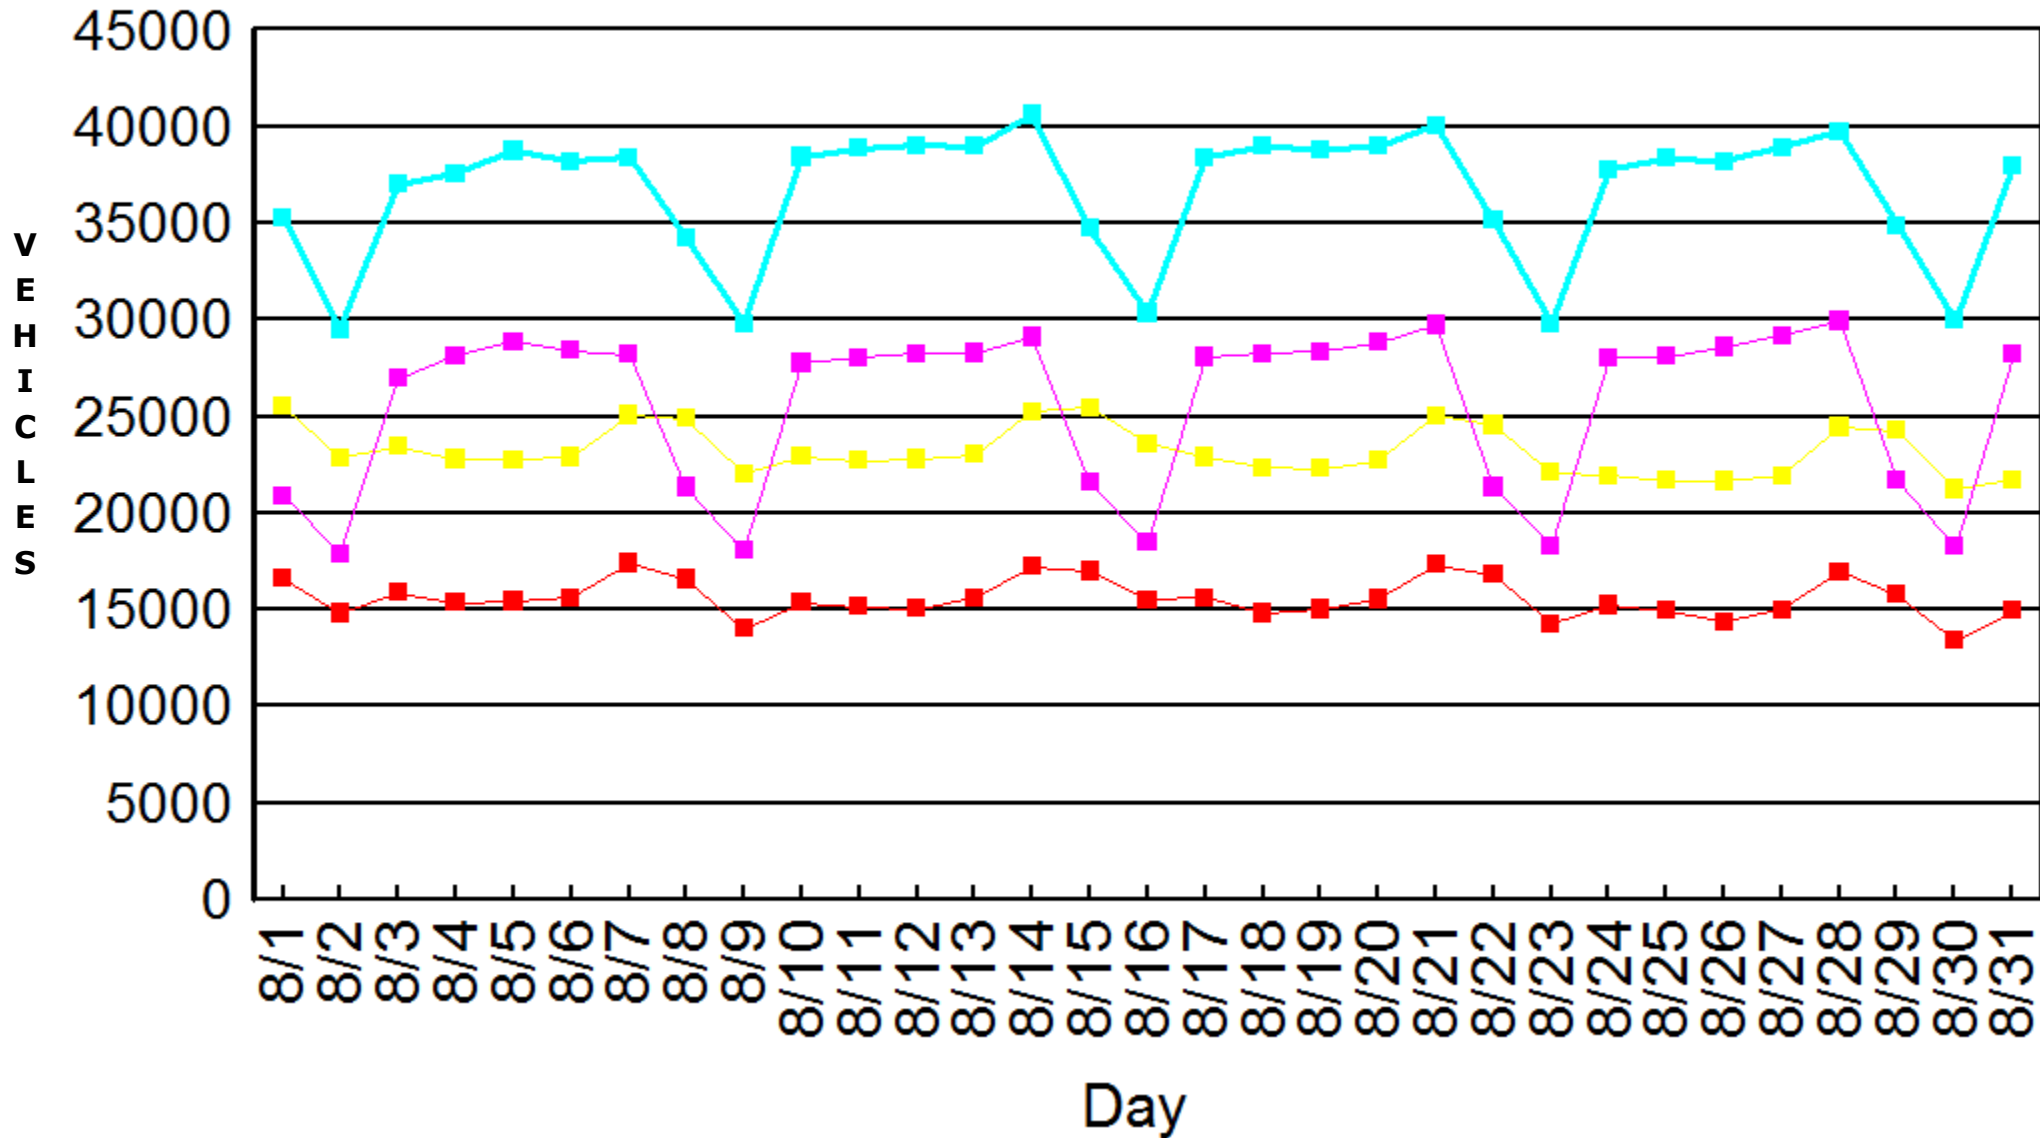

Intersection: 1530

N S E W

Volume per Multiple Days Graph

	N	S	E	W	Total
8/1	16609	25500	20866	35267	98242
8/1/2009 12:00:00AM	42	131	152	204	529
8/1/2009 12:04:00AM	30	102	135	188	455
8/1/2009 12:05:00AM	0	1	1	1	3
8/1/2009 12:10:00AM	64	129	154	204	551
8/1/2009 12:15:00AM	28	111	143	205	487
8/1/2009 12:20:00AM	29	77	104	158	368
8/1/2009 12:25:00AM	44	110	137	187	478
8/1/2009 12:30:00AM	26	74	99	148	347
8/1/2009 12:35:00AM	45	106	141	191	483
8/1/2009 12:40:00AM	23	70	95	137	325
8/1/2009 12:45:00AM	48	97	129	169	443
8/1/2009 12:50:00AM	23	83	104	146	356
8/1/2009 12:55:00AM	32	67	97	148	344
8/1/2009 1:00:00AM	24	61	89	132	306
8/1/2009 1:05:00AM	23	49	68	100	240
8/1/2009 1:10:00AM	15	32	48	85	180
8/1/2009 1:15:00AM	24	56	71	109	260
8/1/2009 1:20:00AM	23	52	75	100	250
8/1/2009 1:25:00AM	20	45	60	96	221
8/1/2009 1:30:00AM	16	73	95	126	310
8/1/2009 1:35:00AM	16	61	93	141	311
8/1/2009 1:40:00AM	25	41	59	95	220
8/1/2009 1:45:00AM	23	55	89	122	289
8/1/2009 1:50:00AM	16	25	56	92	189
8/1/2009 1:55:00AM	26	47	76	133	282
8/1/2009 2:00:00AM	20	33	75	126	254
8/1/2009 2:05:00AM	20	54	81	114	269