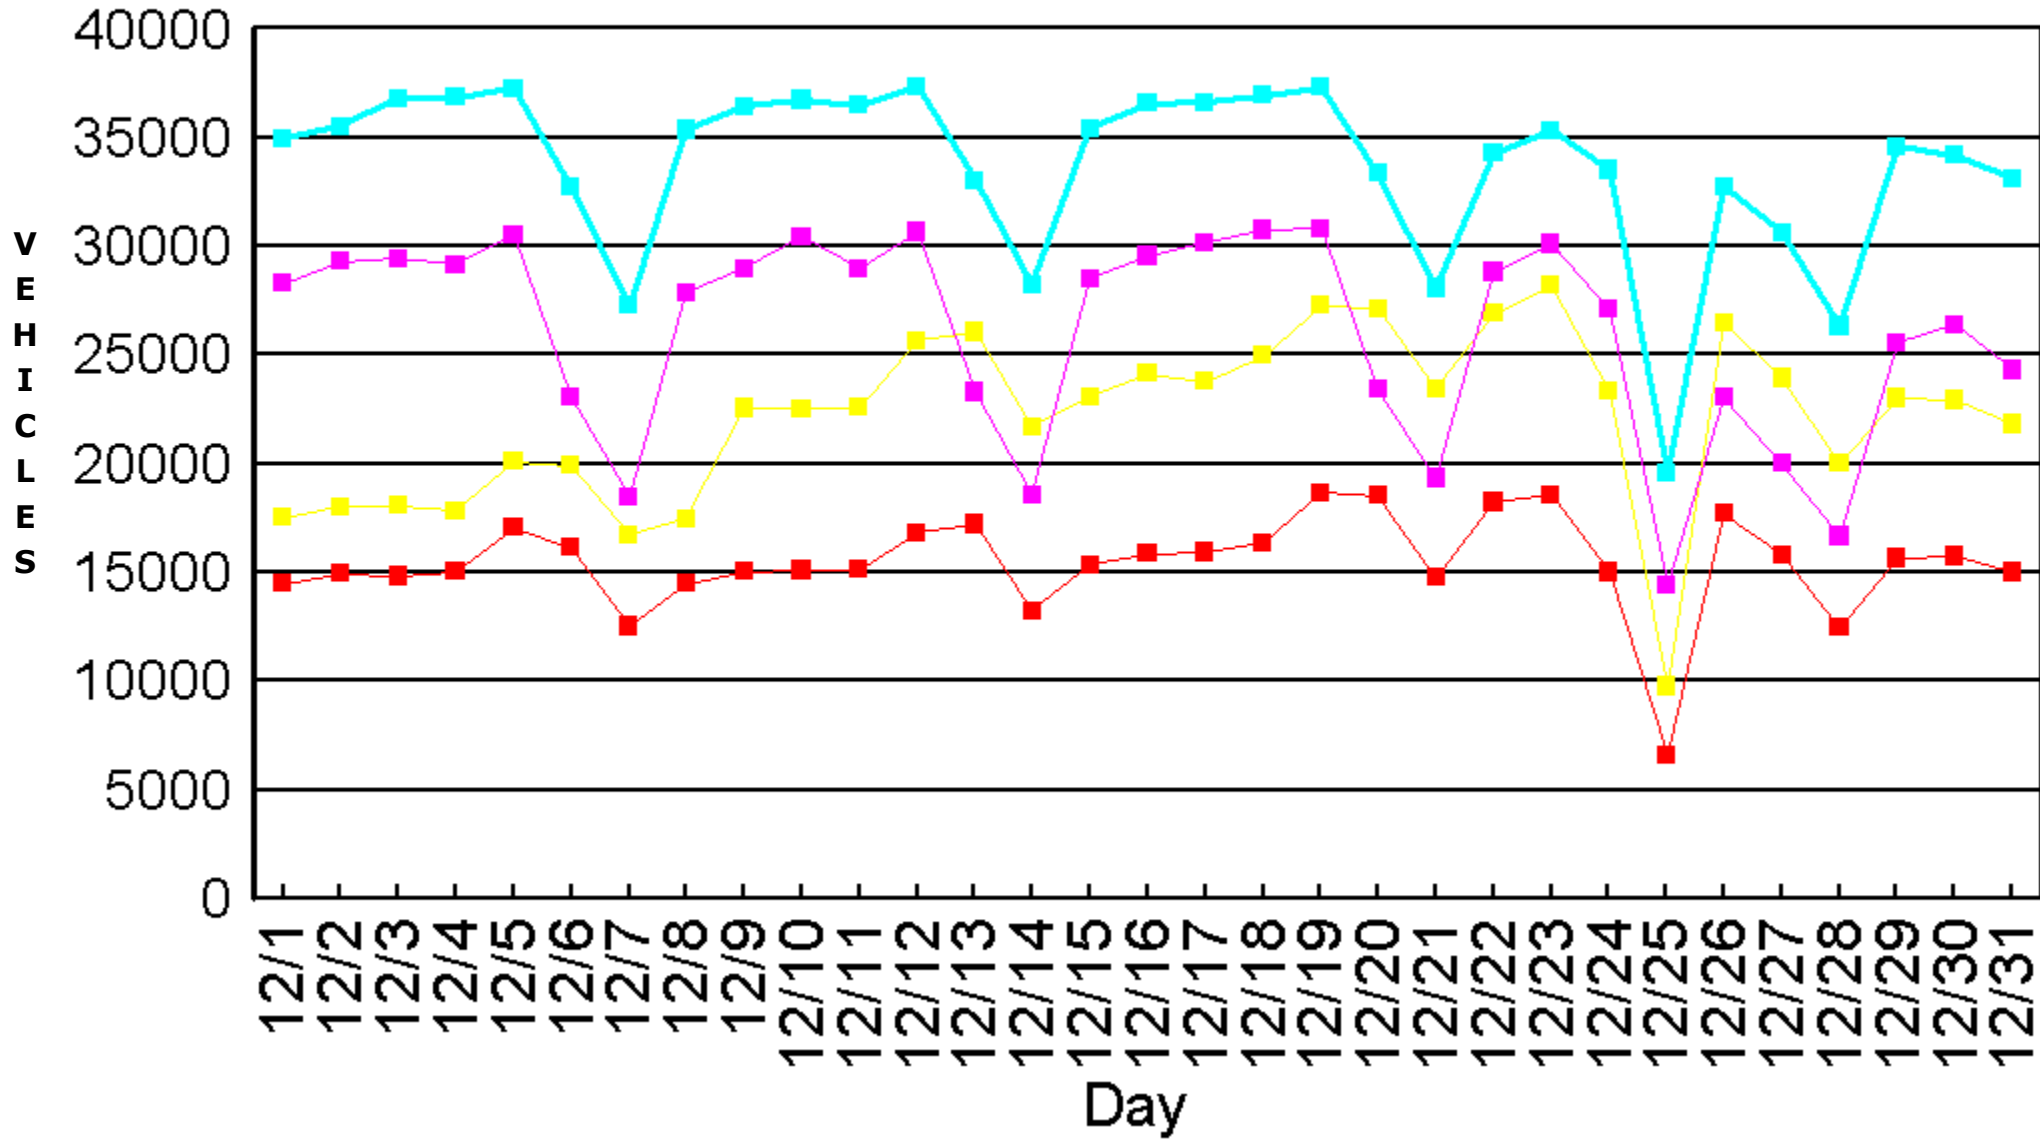

Intersection: 1530

N S E W

Volume per Multiple Days Graph

	<b>N</b>	<b>S</b>	<b>E</b>	<b>W</b>	<b>Total</b>
<b>12/1</b>	14469	17501	28301	34933	<b>95204</b>
12/1/2008 12:00:00AM	12	25	35	57	<b>129</b>
12/1/2008 12:05:00AM	2	19	27	51	<b>99</b>
12/1/2008 12:10:00AM	11	35	46	63	<b>155</b>
12/1/2008 12:15:00AM	4	14	26	53	<b>97</b>
12/1/2008 12:20:00AM	11	26	42	63	<b>142</b>
12/1/2008 12:25:00AM	8	14	26	56	<b>104</b>
12/1/2008 12:30:00AM	7	12	24	51	<b>94</b>
12/1/2008 12:35:00AM	5	20	34	53	<b>112</b>
12/1/2008 12:40:00AM	13	26	35	55	<b>129</b>
12/1/2008 12:45:00AM	9	15	23	39	<b>86</b>
12/1/2008 12:50:00AM	15	24	33	56	<b>128</b>
12/1/2008 12:55:00AM	3	14	22	43	<b>82</b>
12/1/2008 1:00:00AM	10	12	20	37	<b>79</b>
12/1/2008 1:05:00AM	11	17	23	32	<b>83</b>
12/1/2008 1:10:00AM	7	13	20	30	<b>70</b>
12/1/2008 1:15:00AM	4	8	15	31	<b>58</b>
12/1/2008 1:20:00AM	10	20	30	58	<b>118</b>
12/1/2008 1:25:00AM	2	14	24	43	<b>83</b>
12/1/2008 1:30:00AM	10	17	25	38	<b>90</b>
12/1/2008 1:35:00AM	14	22	32	41	<b>109</b>
12/1/2008 1:40:00AM	6	7	18	29	<b>60</b>
12/1/2008 1:45:00AM	2	8	15	27	<b>52</b>
12/1/2008 1:50:00AM	5	7	11	31	<b>54</b>
12/1/2008 1:55:00AM	5	10	14	18	<b>47</b>
12/1/2008 2:00:00AM	5	7	14	30	<b>56</b>
12/1/2008 2:05:00AM	4	4	10	13	<b>31</b>
12/1/2008 2:10:00AM	3	10	13	19	<b>45</b>